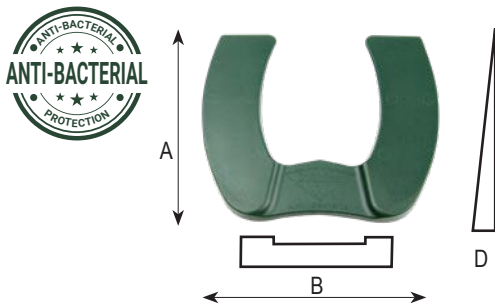

Diamond Heel Wedges

Heel wedge - Kunststoffkeile - Talonnette - Keilzool
Polyurethane - Polyurethan - Polyuréthane - Polyurethaan

nr 1 A=107 B=128 D=10 mm (740-0003-021)
nr 2 A=113 B=140 D=10 mm (740-0003-022)
nr 3 A=120 B=150 D=10 mm (740-0003-023)
nr 4 A=130 B=165 D=10 mm (740-0003-024)