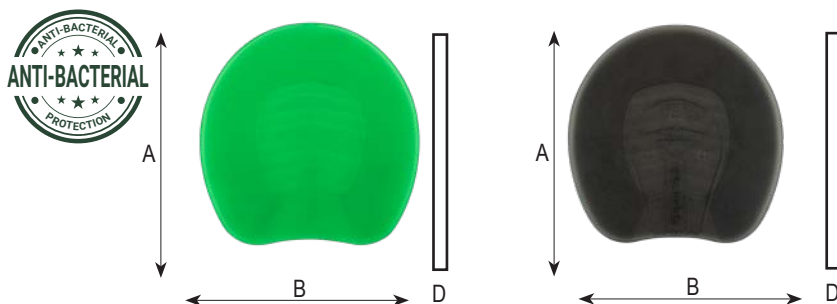

PADS
SOHLEN
PLAQUES
ZOLEN

Diamond Hybrid Pad

medium A=175 B=150 D=4 mm (740-0002-101)

Diamond Legend Pad Felt

A=175 B=150 D=4 mm (740-0002-105)

Diamond Carrera Pad

medium A=175 B=150 D=4 mm (740-0002-104)

Diamond Supersole Pad