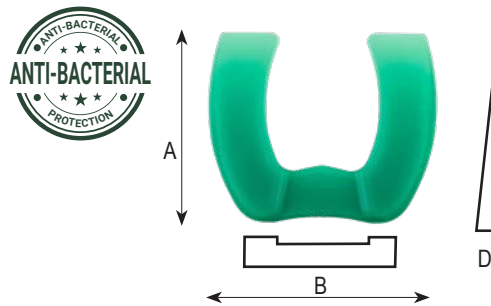

nr 1 A=107 B=128 D=10 mm (740-0003-021)
nr 2 A=113 B=140 D=10 mm (740-0003-022)
nr 3 A=120 B=150 D=10 mm (740-0003-023)
nr 4 A=130 B=165 D=10 mm (740-0003-024)

Diamond Heel Wedges Soft

Heel wedge - Kunststoffkeile - Talonnette - Keilzool
Polyurethane - Polyurethan - Polyuréthane - Polyurethaan