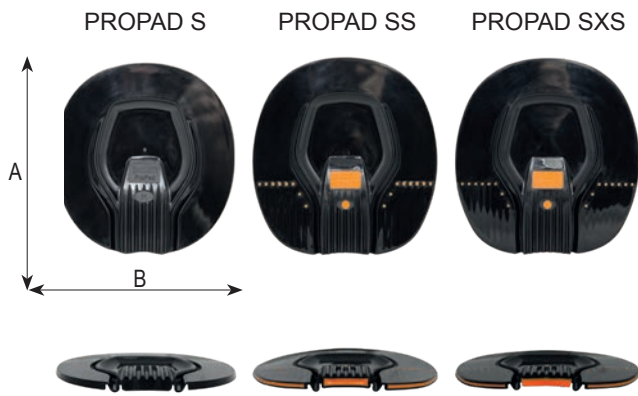

Razerhorse ProPad

			(R)	
PROPAD S				
S	A=137	B=124	D=3 mm	3x0 - 0 (740-0002-077)
M	A=149	B=140	D=4 mm	0 - 2 (740-0002-078)

PROPAD SS				
S	A=137	B=124	D=3 mm	3x0 - 0 (740-0002-079)
M	A=149	B=140	D=4 mm	0 - 2 (740-0002-080)
L	A=165	B=152	D=5 mm	2 - 4 (740-0002-081)
XL	A=178	B=171	D=5 mm	4 - 6 (740-0002-094)

PROPAD SXS				
S	A=137	B=124	D=3 mm	3x0 - 0 (740-0002-082)
M	A=149	B=140	D=4 mm	0 - 2 (740-0002-083)
L	A=165	B=152	D=5 mm	2 - 4 (740-0002-084)