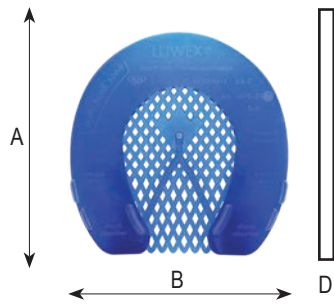

nr 2 A=170 B=160 D=4 mm (740-0004-003)
nr 3 A=190 B=180 D=4 mm (740-0004-004)

Flat pad plastic

Flat pad plastic - Kunststoffsohle - Plaque plastique plat - Platte zool plastic

nr 1 A=155 B=140 D=4 mm (740-0002-001)
nr 2 A=170 B=160 D=4 mm (740-0002-002)
nr 3 A=190 B=180 D=4 mm (740-0002-003)

Alu Speedy Pad

Aluminum - Aluminium - Aluminium - Aluminium

A=180 B=180 D=4 mm (740-0002-016)

Luwex

Mesh pad - Hufeinlage geschlossen - Plaque striée pleine plate - Gesloten zool

green - grün - verte - groen (740-0002-017)
A=130 B=125 D=3 mm