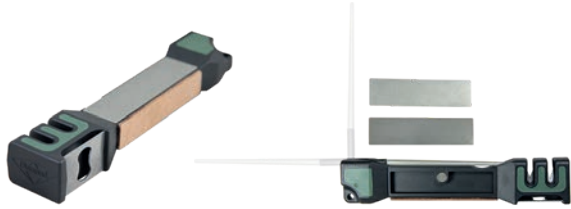

SHARPENERS
SCHLEIFGERÄTE
MATÉRIEL À AIGUISER
SLIJPMATERIAAL

Diamond All-in-1 Sharpener

(727-0004-036)