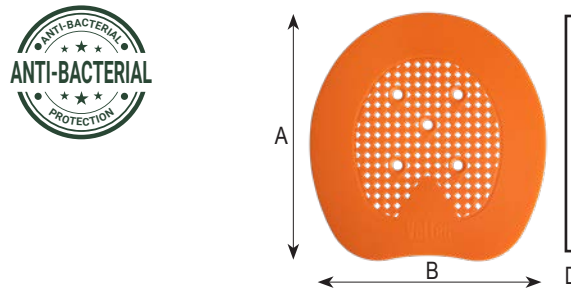

Vettec Super Mesh Pads

Medium
A=165 B=158 D=3 mm (740-0002-121)

Large
A=198 B=188 D=3mm (740-0002-122)