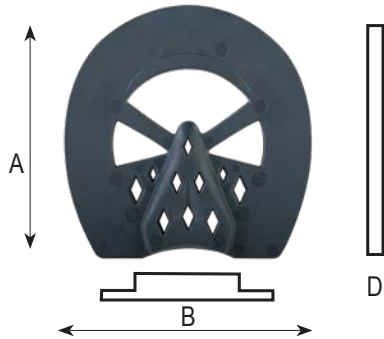

Plexus Pad Open Toe Flatt

Small			
A=143	B=140	D=3 mm	(740-0002-132)
Medium			
A=158	B=155	D=3 mm	(740-0002-133)
Large			
A=173	B=170	D=3mm	(740-0002-134)

Plexus Pad Open Toe Wedge

Small			
A=143	B=140	D=3 mm	(740-0001-049)
Medium			
A=158	B=155	D=3 mm	(740-0001-050)
Large			
A=173	B=170	D=3mm	(740-0002-051)