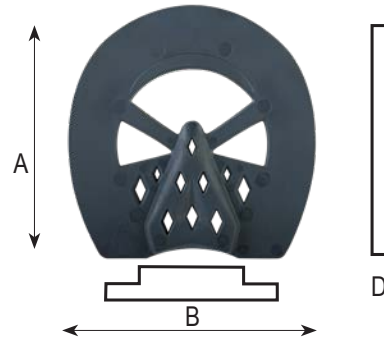

Plexus Pad Open Toe Flatt

Small			
A=143	B=140	D=3 mm	(740-0002-132)
Medium			
A=158	B=155	D=3 mm	(740-0002-133)
Large			
A=173	B=170	D=3mm	(740-0002-134)

Plexus Pad Open Toe Wedge

Small			
A=143	B=140	D=3 mm	(740-0001-049)
Medium			
A=158	B=155	D=3 mm	(740-0001-050)
Large			
A=173	B=170	D=3mm	(740-0002-051)