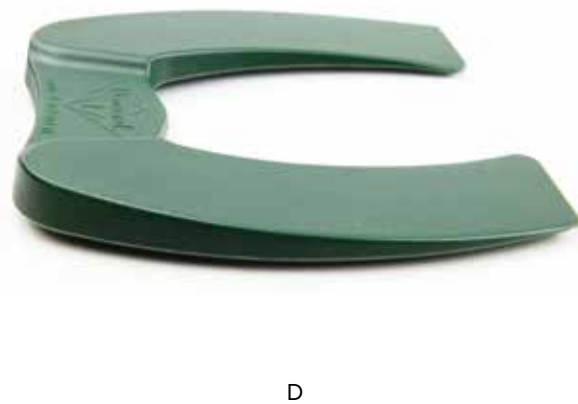

PAD SHEARS

737-0001-013

ALUMINIUM RIVETS FOR PADS
746-0001-080

HEEL WEDGES

nr 1	A=107	B=128	D=11 mm	740-0002-021
nr 2	A=113	B=140	D=11 mm	740-0002-022
nr 3	A=120	B=150	D=11 mm	740-0002-023
nr 4	A=130	B=155	D=13 mm	740-0002-024