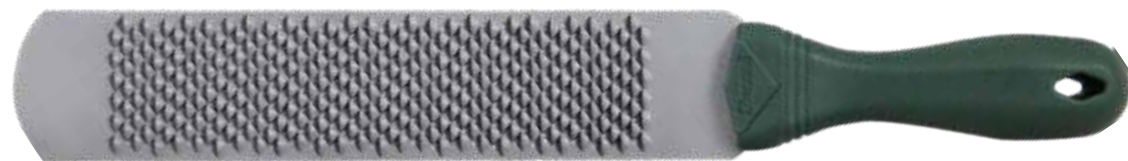

HOOF RASPS & HANDLES

HOOF RASP 350 mm / 14 inch • 725-0001-052

MINI HOOF RASP • 725-0001-059

RASP HANDLE WOOD
725-0002-037

RASP HANDLE ERGO
725-0002-036

RASP HANDLE FULL WOOD
725-0002-041

TOEING KNIVES

280
727-0001-013