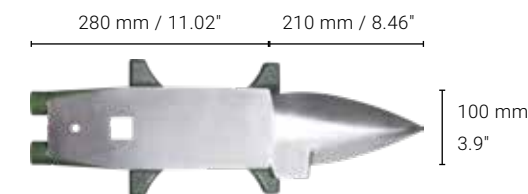

38 kg / 84 lbs • 735-0001-023

ALUMINIUM ANVIL MEDIUM FACE

21 kg / 48 lbs • 735-0001-053

STEEL ANVIL MEDIUM FACE

35 kg / 77 lbs • 735-0001-012

STALL JACK

48 cm / 19 inch • 735-0001-024
58 cm / 23 inch • 735-0001-025