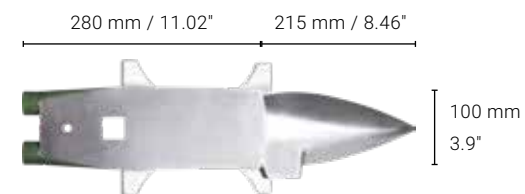

38 kg / 84 lbs • 735-0001-023

ALUMINIUM ANVIL MEDIUM FACE

21 kg / 48 lbs • 735-0001-053

STEEL ANVIL MEDIUM FACE

35 kg / 77 lbs • 735-0001-012

STALL JACK

48 cm / 19 inch • 735-0001-024
58 cm / 23 inch • 735-0001-025